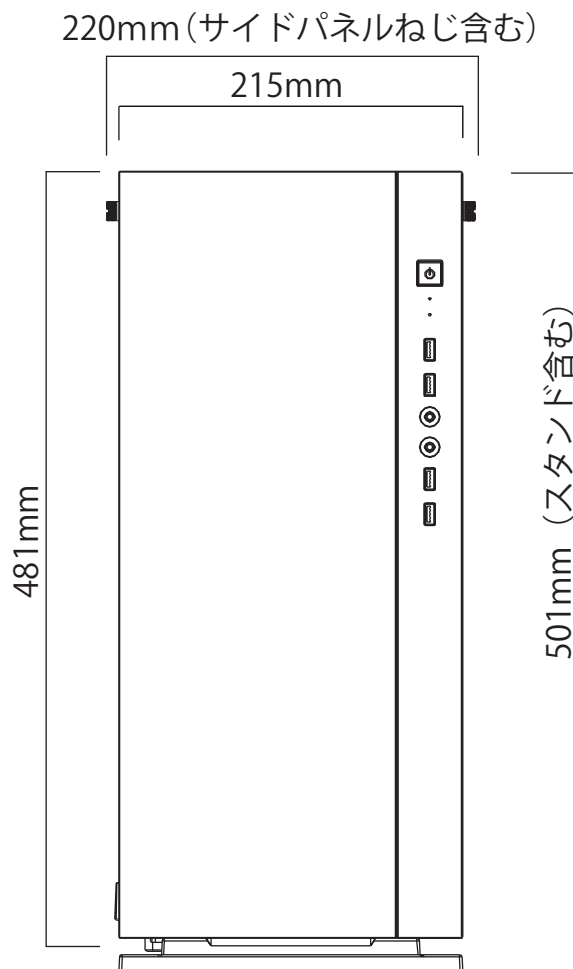

通常ケース

ガラスサイドパネルケース

株式会社マウスコンピューター

2024/06/05 作成

本ファイルの名称には、対象となるシリーズ名と () 内に管理番号を記載しております。
各製品の管理番号を確認するには、製品型番の 10 桁目のアルファベットを参照ください。
例 シリーズ名 mouse MH-I7G1B
製品型番 MHI7G1BB6ACAW101DEC