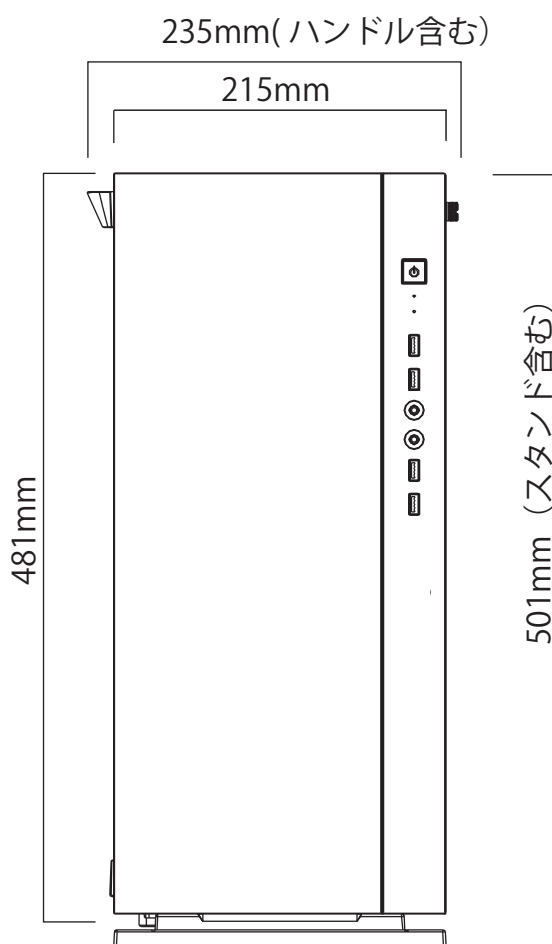

通常ケース

ガラスサイドパネルケース

株式会社マウスコンピューター

2024/06/05 作成

本ファイルの名称には、対象となるシリーズ名と () 内に管理番号を記載しております。
各製品の管理番号を確認するには、製品型番の 10 桁目のアルファベットを参照ください。
例 シリーズ名 mouse MH-I7G1B
製品型番 MHI7G1BB6ACAW101DEC